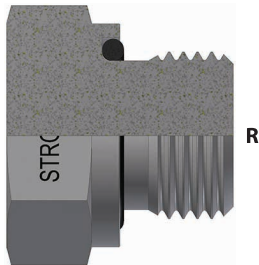

Adaptadores BSPO - Métricos STROBBE®

30.63.00 - TAPÓN PUERTO MÉTRICO

Incluye O-ring de Nitrilo

	R 		
Código	Puerto Métrico	Pzas/caja	
30.63.00.1000	M10 x 1.0	20	Nuevo
30.63.00.1200	M12 x 1.5	20	Nuevo
30.63.00.1400	M14 x 1.5	20	Nuevo
30.63.00.1600	M16 x 1.5	20	Nuevo
30.63.00.1800	M18 x 1.5	20	Nuevo
30.63.00.2000	M20 x 1.5	20	Nuevo
30.63.00.2200	M22 x 1.5	20	Nuevo
30.63.00.2600	M26 x 1.5	20	Nuevo
30.63.00.2700	M27 x 2.0	20	Nuevo
30.63.00.3300	M33 x 2.0	20	Nuevo

30.60.00 - TAPÓN MACHO LIGHT

Incluye O-ring de Nitrilo

	R 		
Código	M. Light	Pzas/caja	
30.60.00.1206	M12 x 1.5	20	Nuevo
30.60.00.1408	M14 x 1.5	20	Nuevo
30.60.00.1610	M16 x 1.5	20	Nuevo
30.60.00.1812	M18 x 1.5	20	Nuevo
30.60.00.2215	M22 x 1.5	20	Nuevo
30.60.00.2618	M26 x 1.5	20	Nuevo
30.60.00.3022	M30 x 2.0	20	Nuevo
30.60.00.3628	M36 x 2.0	10	Nuevo
30.60.00.4535	M45 x 2.0	5	Nuevo
30.60.00.5242	M52 x 2.0	5	Nuevo

30.66.00 - TAPÓN HEMBRA G. LIGHT

Incluye O-ring de Nitrilo

	R 		
Código	H. G. Light	Pzas/caja	
30.66.00.1206	M12 x 1.5	20	Nuevo
30.66.00.1408	M14 x 1.5	20	Nuevo
30.66.00.1610	M16 x 1.5	20	Nuevo
30.66.00.1812	M18 x 1.5	20	Nuevo
30.66.00.2215	M22 x 1.5	20	Nuevo
30.66.00.2618	M26 x 1.5	20	Nuevo
30.66.00.3022	M30 x 2.0	20	Nuevo
30.66.00.3628	M36 x 2.0	10	Nuevo
30.66.00.4535	M45 x 2.0	5	Nuevo
30.66.00.5242	M52 x 2.0	5	Nuevo