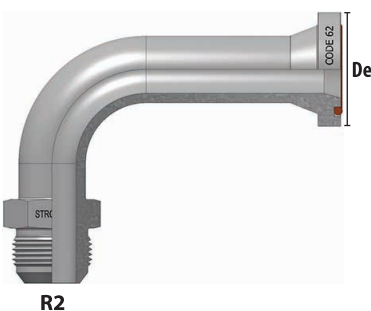

Adaptadores Code 61 - Code 62 STROBBE®

30.42.20 - ADAPTADOR BRIDA CODE 62 - MACHO JIC

Incluye D-ring de Vitón

		R2 	L	H	
Código	Code 62	M. JIC	Long	Altura	Pzas/caja
30.42.20.1212	3/4"	3/4" 1 1/16" - 12	76.0	8.7	10
30.42.20.1612	1"	3/4" 1 1/16" - 12	77.0	9.5	10
30.42.20.1616	1"	1" 1 5/16" - 12	80.0	9.5	10
30.42.20.2016	1 1/4"	1" 1 5/16" - 12	90.0	10.2	5
30.42.20.2020	1 1/4"	1 1/4" 1 5/8" - 12	95.0	10.2	5

31.42.20 - ADAPTADOR A 45° BRIDA CODE 62 - MACHO JIC

Incluye D-ring de Vitón

		R2 	L	D	
Código	Code 62	M. JIC	Long	Drop	Pzas/caja
31.42.20.1212	3/4"	3/4" 1 1/16" - 12	95.1	28.4	10
31.42.20.1616	1"	1" 1 5/16" - 12	111.8	33.4	10
31.42.20.2016	1 1/4"	1" 1 5/16" - 12	115.8	36.2	5
31.42.20.2020	1 1/4"	1 1/4" 1 5/8" - 12	126.0	35.6	5

32.42.20 - ADAPTADOR A 90° BRIDA CODE 62 - MACHO JIC

Incluye D-ring de Vitón

		R2 	L	D	
Código	Code 62	M. JIC	Long	Drop	Pzas/caja
32.42.20.1212	3/4"	3/4" 1 1/16" - 12	118.3	57.5	10
32.42.20.1612	1"	3/4" 1 1/16" - 12	121.3	60.5	10
32.42.20.1616	1"	1" 1 5/16" - 12	121.3	70.2	10
32.42.20.2016	1 1/4"	1" 1 5/16" - 12	142.6	74.2	5
32.42.20.2020	1 1/4"	1 1/4" 1 5/8" - 12	146.6	79.0	5

32.43.20 - ADAPTADOR A 90° LARGO BRIDA CODE 62 - MACHO JIC

Incluye D-ring de Vitón

		R2 	L	D	
Código	Code 62	M. JIC	Long	Drop	Pzas/caja
32.43.20.1212	3/4"	3/4" 1 1/16" - 12	73.5	100.0	10
32.43.20.1616	1"	1" 1 5/16" - 12	89.2	120.2	10